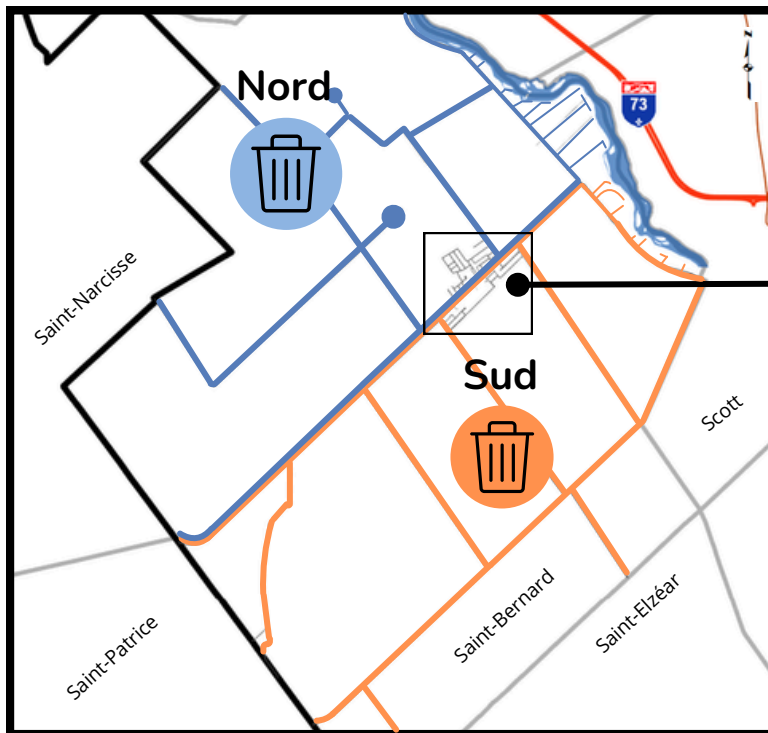

Info

Ordures
1 fois / semaine

Récupération
1 fois / 2 semaines

RÉCUPÉRATION
(Bac bleu)

RÉSIDUS VERTS
Site ouvert à partir du 17 mai, jusqu'au 16 nov.

(Bac vert/noir et conteneur)

ORDURES SECTEUR RURAL SUD

ORDURES SECTEUR RURAL NORD

ORDURES SECTEUR URBAIN

COLLECTE ENCOMBRANTS
(OBJETS MONSTRES)

Lors des jours fériés, il est possible que la collecte soit devancée la veille ou remise au lendemain.

1499 rue Saint-Georges
Saint-Bernard (Québec)
G0S 2G0

418 475-6060

saint-bernard.quebec

Secteurs de collecte 2025

Info

Ces secteurs concernent la collecte des ordures hebdomadaires pour les bacs vert/noir et conteneurs.

Secteur rural sud - Lundi

- route du Bord-de-l'Eau (No. civique 300 à 429)
- route Laverdière
- route Blais
- rang Saint-Henri
- rang Saint-Georges Est (No. civique pair)
- rang Saint-Georges Ouest (No. civique pair)
- rue Saint-Georges (No. civique pair)
- rang Saint-Jean
- rang Saint-Luc
- rang Saint-Marc
- rang Saint-Mathieu
- Chemin des Azalées
- Chemin des Anémones et des Bégonias
- Chemin des Capucines
- Chemin des Camélias
- Chemin des Dahlias
- Chemin des Églantines
- Chemin des Fuchsias

Secteur urbain - Mercredi

- | | | | |
|----------------------------|-----------------------|----------------------|---------------------|
| • 1 ^{re} Rue Nord | • rue Breton Nord | • rue des Gagné | • rue Lucien-Breton |
| • 2 ^e Avenue | • rue Breton Sud | • rue Garnier | • rue Nadeau |
| • rue de l'Accueil | • rue du Cap | • rue Garon | • rue des Pins |
| • rue Betty | • rue des Chênes | • rue Hazen | • rue des Pionniers |
| • rue Boilard | • rue du Couvent | • rue Industrielle | • rue des Prés |
| • rue du Bois-Joli | • rue des Entreprises | • rue Lamontagne | • rue du Ruisseau |
| • rue du Boisé | • rue des Érables | • rue Lefebvre | • rue Turcotte |
| • rue de la Bonne-Entente | • rue Faucher | • rue Lefebvre Ouest | • rue Vaillancourt |
| • rue de la Boulangerie | | • rue Lemay | • rue de la Vallée |