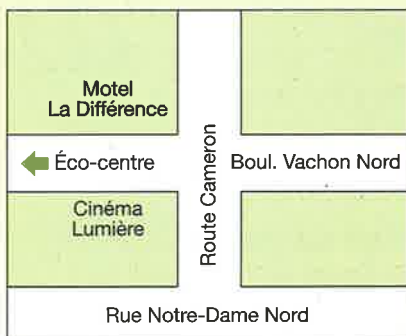

Éco-centre régional de La Nouvelle-Beauce – Sainte-Marie

Coordonnées et heures d'ouverture

Tél. : 418 389-0594 • cell. : 418 389-4310

1690, boulevard Vachon Nord

(près du dépôt de neige usée sur le boulevard Vachon Nord)